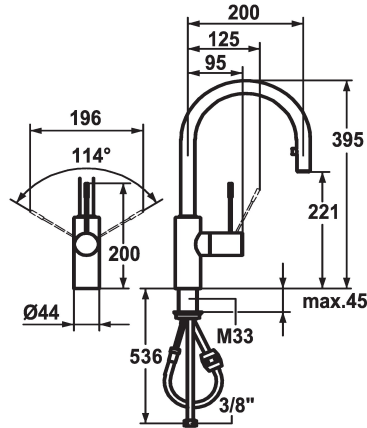

KWC ONO

Hebelmischer - Küche

Modell-Linie: ONO | 10.151.102.700FL

Armaturen | Manuelle Armaturen

KWC-Nr.

121496
edelstahl, A 200, flexible Anschlusschläuche

121797
chromeline, A 200, flexible Anschlusschläuche

Farbcode

Edelstahl

chromeline

- * Hebelmischer
- * Positionierung des Hebels rechts oder links möglich
- * Bedienungshebel aus Medizinalstahl
- * TouchProtect - Schutz vor Verbrennungen durch Zweischalenprinzip
- * Auszugauslauf verdeckt
- Neoperl® Caché®
- bis 700 mm ausziehbar
- Schlauchoberfläche passend zu Armatureoberfläche
- * Schlauchdurchführung, schwenkbar 360°

- * EasyLock - einfache Auszugbrausenrückführung
- * OptimalSpace - grosszügiger Wasch- / Arbeitsbereich
- * KWC Steuerpatrone M 35 H
- mit Keramikscheibentechnik
- Auslaufmenge und Temperatur stufenlos einstellbar
- * Flexible Anschlusschläuche 3/8"
- * Befestigung mit Gewindestutzen M33 x 1.5
- Tischbohrung ø35 mm
- * Separat bestellen (optional oder falls erforderlich):
- Kurzer Hebel, L 70 mm Z.535.995

Technische Daten

Auslaufmenge
Anschluss
Auslauf
Bedienung
Küchenbrause
Farbcode
Installationsart
Armaturtyp
Mass Höhe
Armaturengeräuschgruppe
Ausladung A
Energie Etikette
Mass-Wasseraustritt
Material

9 l/min (3 bar)
Flexible Anschlusschläuche
schwenkbar
seitenbedient
Auszugauslauf
Edelstahl
Standmontage
Hebelmischer
395
II
A 200
B
221
rostfreier Stahl