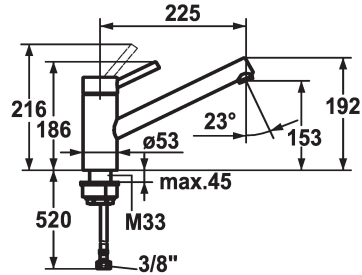

KWC INOX Lever mixer - Kitchen

Modell-Linie: INOX | 10.271.023.700FL
Kranen | Eengreepkranen

KWC-No.

121501
stainless steel, A 225, flexible connection hoses

- * Eengreepsmengkraan
- * Draaibare uitloop 160°
- Neoperl® Cascade®
- * KWC patroon L 39 - universeel
- met keramische-schijventechniek

- uitstroomvolume en temperatuur traploos instelbaar
- temperatuur- en debietbegrenzing
- * Flexibele aansluitslangen 3/8"
- * Bevestiging met schroefdraadhuls M33 x 1.5
- * Tafelboring ø35 mm

Technical Data

A_Spout_Spray
Connection
uitloop
Handling
Kleurcode
Installation_type
Faucet_typ
Hoogteafmeting
G_Acoustic_group
Projection_A
EnergyLabelCH
Afmetingen wateruitlaat
Materiaal

12 l/min (3 bar)
flexibele aansluitslangen
draaibaar
bovenbediening
RVS
staande montage
Hebelmischer
192
l
A225
C
153
Roestvrij staal