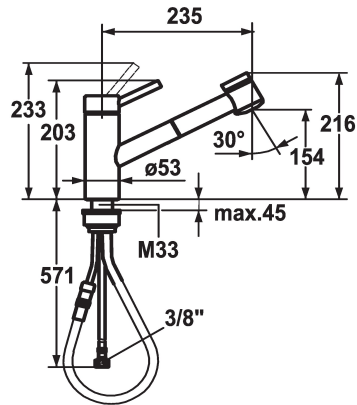

## KWC INOX Lever mixer - Kitchen

Modell-Linie: INOX | 10.271.033.700FL  
Kranen | Eengreepkranen

### KWC-No.

**121505**  
stainless steel, A 235, flexible connection hoses

- \* Eengreepsmengkraan
- \* TouchProtect - mengkranromp wordt niet heet
- \* Uittrekbare vaardouche
  - SprayClean - actieve kalkverwijdering en snelle reiniging van de zeef
  - tot 700 mm uittrekbaar
  - SprayLock - vergrendelbare zeefstraal
  - PowerClean - automatische terugschakeling
  - slangoppervlak passend bij oppervlak van mengkraan

- \* Slangdoorvoer, draaibaar 130°
- \* EasyLock - Eenvoudig intrekken van de uittrekbare vaardouche
- \* KWC patroon L 39 - universeel
  - met keramische-schijventechniek
  - uitstroomvolume en temperatuur traploos instelbaar
  - temperatuur- en debietbegrenzing
- \* Flexibele aansluitslangen 3/8"
- \* Bevestiging met schroefdraadhuls M33 x 1.5
- \* Tafelboring ø35 mm

13 l/min (3 bar)
12 l/min (3 bar)
flexibele aansluitslangen
draaibaar
bovenbediening
Uittrekbare vaardouche
RVS
staande montage
Hebelmischer
216
I
A235
C
154
Roestvrij staal