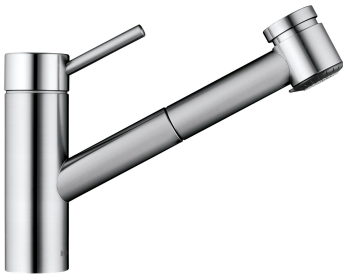

## KWC INOX Lever mixer - Kitchen

Modell-Linie: INOX | 10.271.033.700FL  
Kranen | Eengreepkranen

### KWC-No.

**121505**  
stainless steel, A 235, flexible connection hoses

- \* Eengreepsmengkraan
- \* TouchProtect - mengkranromp wordt niet heet
- \* Uittrekbare vaardouche
  - SprayClean - actieve kalkverwijdering en snelle reiniging van de zeef
  - tot 700 mm uittrekbaar
  - SprayLock - vergrendelbare zeefstraal
  - PowerClean - automatische terugschakeling
  - slangoppervlak passend bij oppervlak van mengkraan

- \* Slangdoorvoer, draaibaar 130°
- \* EasyLock - Eenvoudig intrekken van de uittrekbare vaardouche
- \* KWC patroon L 39 - universeel
  - met keramische-schijventechniek
  - uitstroomvolume en temperatuur traploos instelbaar
  - temperatuur- en debietbegrenzing
- \* Flexibele aansluitslangen 3/8"
- \* Bevestiging met schroefdraadhuls M33 x 1.5
- \* Tafelboring ø35 mm

13 l/min (3 bar)
12 l/min (3 bar)
flexibele aansluitslangen
draaibaar
bovenbediening
Uittrekbare vaardouche
RVS
staande montage
Hebelmischer
216
I
A235
C
154
Roestvrij staal