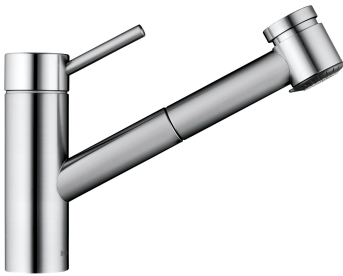

KWC INOX Lever mixer - Kitchen

Modell-Linie: INOX | 10.271.033.700FL
Kranen | Eengreepkranen

KWC-No.

121505

stainless steel, A 235, flexible connection hoses

- * Eengreepsmengkraan
- * TouchProtect - mengkranenomp wordt niet heet
- * Uittrekbare vaardouche
 - SprayClean - actieve kalkverwijdering en snelle reiniging van de zeef
 - tot 700 mm uittrekbaar
 - SprayLock - vergrendelbare zeefstraal
 - PowerClean - automatische terugschakeling
 - slangoppervlak passend bij oppervlak van mengkraan

- * Slangdoorvoer, draaibaar 130°
- * EasyLock - Eenvoudig intrekken van de uittrekbare vaardouche
- * KWC patroon L 39 - universeel
 - met keramische-schijventechniek
 - uitstroomvolume en temperatuur traploos instelbaar
 - temperatuur- en debietbegrenzing
- * Flexibele aansluitslangen 3/8"
- * Bevestiging met schroefdraadhuls M33 x 1.5
- * Tafelboring ø35 mm

13 l/min (3 bar)
12 l/min (3 bar)
flexibele aansluitslangen
draaibaar
bovenbediening
Uittrekbare vaardouche
RVS
staande montage
Hebelmischer
216
I
A235
C
154
Roestvrij staal