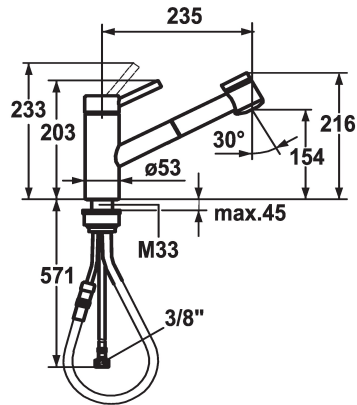

KWC INOX Lever mixer - Kitchen

Modell-Linie: INOX | 10.271.033.700FL
Kranen | Eengreepkranen

KWC-No.

121505

stainless steel, A 235, flexible connection hoses

- * Eengreepsmengkraan
- * TouchProtect - mengkranenomp wordt niet heet
- * Uittrekbare vaardouche
 - SprayClean - actieve kalkverwijdering en snelle reiniging van de zeef
 - tot 700 mm uittrekbaar
 - SprayLock - vergrendelbare zeefstraal
 - PowerClean - automatische terugschakeling
 - slangoppervlak passend bij oppervlak van mengkraan

- * Slangdoorvoer, draaibaar 130°
- * EasyLock - Eenvoudig intrekken van de uittrekbare vaardouche
- * KWC patroon L 39 - universeel
 - met keramische-schijventechniek
 - uitstroomvolume en temperatuur traploos instelbaar
 - temperatuur- en debietbegrenzing
- * Flexibele aansluitslangen 3/8"
- * Bevestiging met schroefdraadhuls M33 x 1.5
- * Tafelboring ø35 mm

Technical Data

Doorstroomhoeveelheid zeefstraal
Doorstroomhoeveelheid normale straal
Connection
uitloop
Handling
Kitchen_spray
Kleurcode
Installation_type
Faucet_typ
Hoogteafmeting
G_Acoustic group
Projection_A
EnergyLabelCH
Afmetingen wateruitlaat
Materiaal

13 l/min (3 bar)
12 l/min (3 bar)
flexibele aansluitslangen
draaibaar
bovenbediening
Uittrekbare vaardouche
RVS
staande montage
Hebelmischer
216
I
A235
C
154
Roestvrij staal