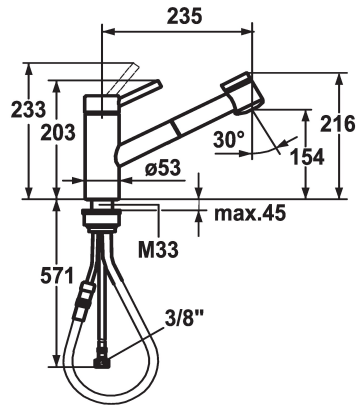

KWC INOX Lever mixer - Kitchen

Modell-Linie: INOX | 10.271.033.736FL
Kranen | Eengreepkranen

KWC-No.

121509

stainless steel/matte black, A 235, flexible connection hoses

* Eengreepsmengkraan

* Uittrekbare vaardouche

* Slangdoorvoer, draaibaar 130°

* KWC patroon L 39 - universeel

- met keramische-schijventechniek

- uitstroomvolume en temperatuur traploos instelbaar

- temperatuur- en debietbegrenzing

* Flexibele aansluitslangen 3/8"

* Bevestiging met schroefdraadhuls M33 x 1.5

* Tafelboring ø35 mm

Technical Data

Doorstroomhoeveelheid zeefstraal

13 l/min (3 bar)

Doorstroomhoeveelheid normale straal

12 l/min (3 bar)

Connection

yes

Projection_A

A235

EnergyLabelCH

C

Afmetingen wateruitlaat

154

Materiaal