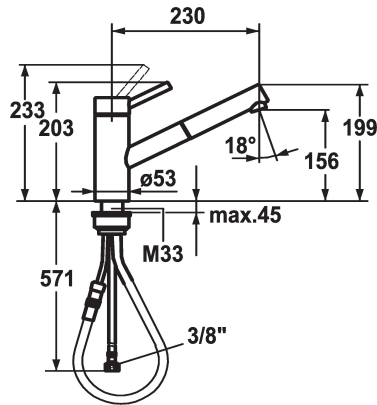

KWC INOX Lever mixer - Kitchen

Modell-Linie: INOX | 10.271.103.700FL
Kranen | Eengreepkranen

KWC-No.

121513
stainless steel, A 230, flexible connection hoses

- * Eengreepsmengkraan
- * TouchProtect - mengkraanromp wordt niet heet
- * Uittrekbare uitloop
 - Neoperl® Cascade®
 - tot 700 mm uittrekbaar
 - slangoppervlak passend bij oppervlak van mengkraan
 - Slangdoorvoer, draaibaar 130°
- * EasyLock - Eenvoudig intrekken van de uittrekbare vaatdouche

- * KWC patroon L 39 - universeel
 - met keramische-schijfentechniek
 - uitstroomvolume en temperatuur traploos instelbaar
 - temperatuur- en debietbegrenzing
- * Flexibele aansluitlangen 3/8"
- * Bevestiging met schroefdraadhuls M33 x 1.5
- * Tafelboring ø35 mm

Technical Data

Doorstroomhoeveelheid
schroefverbindingen
uitloop
Bediening
Keukendouche
Kleurcode
Type installatie
Kraan type
Hoogteafmeting
geluidsklasse
Projectie A
Energielabel
Afmetingen wateruitlaat
Materiaal

12 l/min (3 bar)
flexibele aansluitlangen
draaibaar
bovenbediening
Uittrekbare uitloop
stainless steel
staande montage
01
199
yes
A230
C
156
ROSTFREIER_STAHL

Reserve onderdelen

KWC INOX
Lever mixer - Kitchen