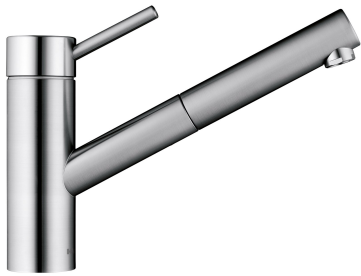

KWC INOX Lever mixer - Kitchen

Modell-Linie: INOX | 10.271.103.700FL
Kranen | Eengreepkranen

KWC-No.

121513
stainless steel, A 230, flexible connection hoses

- * Eengreepsmengkraan
- * TouchProtect - mengkraanromp wordt niet heet
- * Uittrekbare uitloop
 - Neoperl® Cascade®
 - tot 700 mm uittrekbaar
 - slangoppervlak passend bij oppervlak van mengkraan
 - Slangdoorvoer, draaibaar 130°
- * EasyLock - Eenvoudig intrekken van de uittrekbare vaatdouche

- * KWC patroon L 39 - universeel
 - met keramische-schijfentechniek
 - uitstroomvolume en temperatuur traploos instelbaar
 - temperatuur- en debietbegrenzing
- * Flexibele aansluitlangen 3/8"
- * Bevestiging met schroefdraadhuls M33 x 1.5
- * Tafelboring ø35 mm

12 l/min (3 bar)
flexibele aansluitlangen
draaibaar
bovenbediening
Uittrekbare uitloop
stainless steel
staande montage
01
199
yes
A230
C
156
ROSTFREIER_STAHL

Reserve onderdelen

KWC INOX
Lever mixer - Kitchen