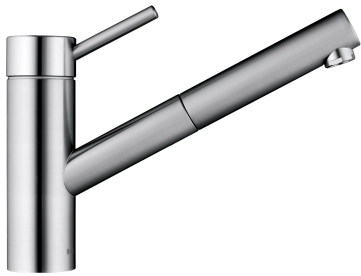

## KWC INOX Lever mixer - Kitchen

Modell-Linie: INOX | 10.271.103.700FL  
Kranen | Eengreepkranen

### KWC-No.

**121513**  
stainless steel, A 230, flexible connection hoses

- \* Eengreepsmengkraan
- \* TouchProtect - mengkraanromp wordt niet heet
- \* Uittrekbare uitloop
  - Neoperl® Cascade®
  - tot 700 mm uittrekbaar
  - slangoppervlak passend bij oppervlak van mengkraan
  - \* Slangdoorvoer, draaibaar 130°
- \* EasyLock - Eenvoudig intrekken van de uittrekbare vaatdouche

- \* KWC patroon L 39 - universeel
  - met keramische-schijventechniek
  - uitstroomvolume en temperatuur traploos instelbaar
  - temperatuur- en debietbegrenzing
- \* Flexibele aansluitlangen 3/8"
- \* Bevestiging met schroefdraadhuls M33 x 1.5
- \* Tafelboring ø35 mm

12 l/min (3 bar)
flexibele aansluitlangen
draaibaar
bovenbediening
Uittrekbare uitloop
RVS
staande montage
Hebelmischer
199
l
A230
C
156
Roestvrij staal