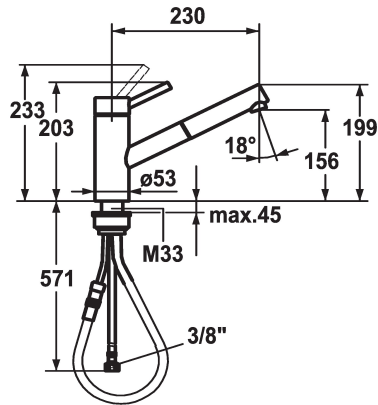

## KWC INOX Lever mixer - Kitchen

Modell-Linie: INOX | 10.271.103.700FL  
Kranen | Eengreepkranen

### KWC-No.

**121513**  
stainless steel, A 230, flexible connection hoses

- \* Eengreepsmengkraan
- \* TouchProtect - mengkraanromp wordt niet heet
- \* Uittrekbare uitloop
  - Neoperl® Cascade®
  - tot 700 mm uittrekbaar
  - slangoppervlak passend bij oppervlak van mengkraan
  - \* Slangdoorvoer, draaibaar 130°
- \* EasyLock - Eenvoudig intrekken van de uittrekbare vaatdouche

- \* KWC patroon L 39 - universeel
  - met keramische-schijventechniek
  - uitstroomvolume en temperatuur traploos instelbaar
  - temperatuur- en debietbegrenzing
- \* Flexibele aansluitlangen 3/8"
- \* Bevestiging met schroefdraadhuls M33 x 1.5
- \* Tafelboring ø35 mm

### Technical Data

A_Spout_Spray
Connection
uitloop
Handling
Kitchen_spray
Kleurcode
Installation_type
Faucet_typ
Hoogteafmeting
G_Acoustic_group
Projection_A
EnergyLabelCH
Afmetingen wateruitlaat
Materiaal