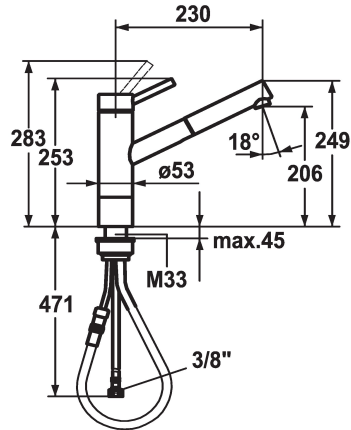

KWC INOX Lever mixer - Kitchen

Modell-Linie: INOX | 10.271.303.700FL
Kranen | Eengreepkranen

KWC-No.

121517
stainless steel, A 230, flexible connection hoses

- * Eengreepsmengkraan
- * Sokkel 50 mm
- * TouchProtect - mengkraanromp wordt niet heet
- * Uittrekbare uitloop
 - Neoperl® Cascade®
 - tot 700 mm uittrekbaar
 - slangoppervlak passend bij oppervlak van mengkraan
- * Slangdoorvoer, draaibaar 130°
- * EasyLock - Eenvoudig intrekken van de uittrekbare vaatdouche

- * OptimalSpace - Royale was- en werkomgeving
- * KWC patroon L 39 - universeel
 - met keramische-schijventechniek
 - uitstroomvolume en temperatuur traploos instelbaar
 - temperatuur- en debietbegrenzing
- * Flexibele aansluitslangen 3/8"
- * Bevestiging met schroefdraadhuls M33 x 1.5
- * Tafelboring ø35 mm

Technical Data

Doorstroomhoeveelheid
schroefverbindingen
uitloop
Bediening
Keukendouche
Kleurcode
Type installatie
Kraan type
Hoogteafmeting
geluidsklasse
Projectie A
Energietabel
Afmetingen wateruitlaat
Materiaal

12 l/min (3 bar)
flexibele aansluitslangen
draaibaar
bovenbediening
Uittrekbare uitloop
RVS
staande montage
Hebelmischer
253
I
A230
C
206
Roestvrij staal

Reserve onderdelen

KWC INOX
Lever mixer - Kitchen