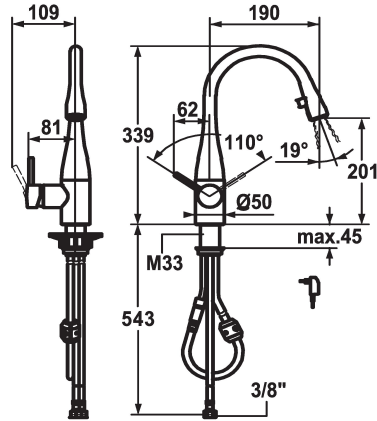

KWC EVE

Hebelmischer - Küche - mit LEDShine

Modell-Linie: EVE | 10.121.102.700FL
Armaturen | Manuelle Armaturen

KWC-Nr.

121616
edelstahl, A 190, flexible Anschlusschläuche, Netz AP

121618
chromeline, A 190, flexible Anschlusschläuche, Netz AP

Farbcode

Edelstahl

chromeline

- * Hebelmischer
- * Positionierung des Hebels rechts oder links möglich
- * TouchProtect - Schutz vor Verbrennungen durch Zweischaalenprinzip
- * Auszugauslauf verdeckt
- Neoperl® Caché®
- integrierter ON/OFF Taster mit Abschaltautomatik nach 45 Minuten
- bis 600 mm ausziehbar
- Schlauchoberfläche passend zu Armatoeroberfläche

- * Schlauchdurchführung, schwenkbar 320°
- * EasyLock - einfache Auszugbrausenrückführung
- * KWC Steuerpatrone M 35
- mit Keramikscheibentechnik
- Auslaufmenge und Temperatur stufenlos einstellbar
- * Flexible Anschlusschläuche 3/8"
- * Befestigung mit Gewindestutzen M33 x 1.5
- Tischbohrung ø35 mm
- * Lieferumfang:
- Steckernetzteil 100-240 V / Betriebsspannung 6.75 V 1100 mm

Hebelmischer - Küche - mit LEDShine

Modell-Linie: EVE | 10.121.102.700FL
Armaturen | Manuelle Armaturen

Steuerpatrone M 35

536570
Z.534.836

**Service Schlüssel Neoperl © Caché ©,
TJ, 18 mm, grün**

634729
CACHETJ
