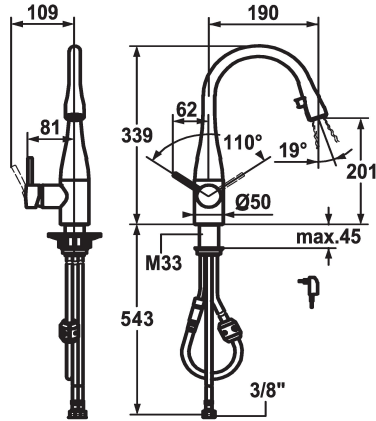

KWC EVE

Hebelmischer - Küche - mit LEDShine

Modell-Linie: EVE | 10.121.102.700FL

Armaturen | Manuelle Armaturen

KWC-Nr.

121616
edelstahl, A 190, flexible Anschlusschläuche, Netz AP

121618
chromeline, A 190, flexible Anschlusschläuche, Netz AP

Farbcode

Edelstahl

chromeline

- * Hebelmischer
- * Positionierung des Hebels rechts oder links möglich
- * TouchProtect - Schutz vor Verbrennungen durch Zweischaalenprinzip
- * Auszugauslauf verdeckt
- Neoperl® Caché®
- integrierter ON/OFF Taster mit Abschaltautomatik nach 45 Minuten
- bis 600 mm ausziehbar
- Schlauchoberfläche passend zu Armaturoberfläche

- * Schlauchdurchführung, schwenkbar 320°
- * EasyLock - einfache Auszugbrausenrückführung
- * KWC Steuerpatrone M 35
- mit Keramikscheibentechnik
- Auslaufmenge und Temperatur stufenlos einstellbar
- * Flexible Anschlusschläuche 3/8"
- * Befestigung mit Gewindestutzen M33 x 1.5
- Tischbohrung ø35 mm
- * Lieferumfang:
- Steckernetzteil 100-240 V / Betriebsspannung 6.75 V 1100 mm

Hebelmischer - Küche - mit LEDShine

Modell-Linie: EVE | 10.121.102.700FL
Armaturen | Manuelle Armaturen

Steuerpatrone M 35

536570
Z.534.836

**Service Schlüssel Neoperl © Caché ©,
TJ, 18 mm, grün**

634729
CACHETJ
