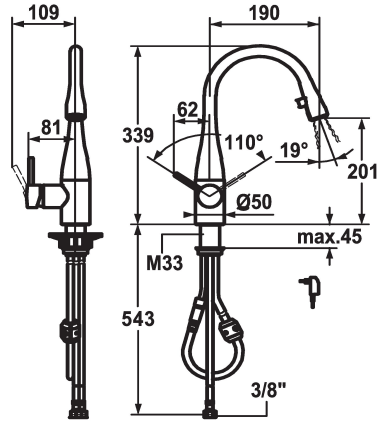

KWC EVE

Hebelmischer - Küche - mit LEDShine

Modell-Linie: EVE | 10.121.102.700FL

Armaturen | Manuelle Armaturen

KWC-Nr.

121616
edelstahl, A 190, flexible Anschlusschläuche, Netz AP

121618
chromeline, A 190, flexible Anschlusschläuche, Netz AP

Farbcode

Edelstahl

chromeline

- * Hebelmischer
- * Positionierung des Hebels rechts oder links möglich
- * TouchProtect - Schutz vor Verbrennungen durch Zweischaalenprinzip
- * Auszugauslauf verdeckt
- Neoperl® Caché®
- integrierter ON/OFF Taster mit Abschaltautomatik nach 45 Minuten
- bis 600 mm ausziehbar
- Schlauchoberfläche passend zu Armaturoberfläche

- * Schlauchdurchführung, schwenkbar 320°
- * EasyLock - einfache Auszugbrausenrückführung
- * KWC Steuerpatrone M 35
- mit Keramikscheibentechnik
- Auslaufmenge und Temperatur stufenlos einstellbar
- * Flexible Anschlusschläuche 3/8"
- * Befestigung mit Gewindestutzen M33 x 1.5
- Tischbohrung ø35 mm
- * Lieferumfang:
- Steckernetzteil 100-240 V / Betriebsspannung 6.75 V 1100 mm

Hebelmischer - Küche - mit LEDShine

Modell-Linie: EVE | 10.121.102.700FL
Armaturen | Manuelle Armaturen

Steuerpatrone M 35

536570
Z.534.836

**Service Schlüssel Neoperl © Caché ©,
TJ, 18 mm, grün**

634729
CACHETJ
