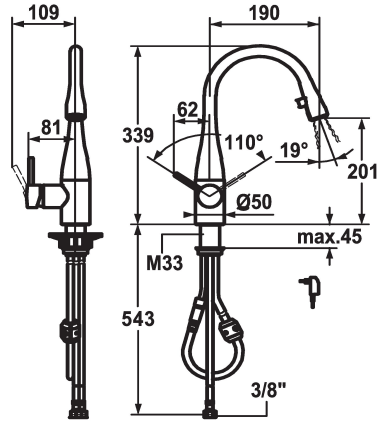

## KWC EVE

Lever mixer - Kitchen - with LEDShine

Modell-Linie: EVE | 10.121.102.700FL

Griferías de lavabo | Grifo para lavabo

### KWC-No.

**121616**  
stainless steel, A 190, flexible connection hoses, mains receiver

**121618**  
chromeline, A 190, flexible connection hoses, mains receiver

### Código de color

acero

chromeline

- \* Monomando
- \* Posicionamiento de palanca posible a la derecha o a la izquierda
- \* TouchProtect - el cuerpo del grifo no se calienta
- \* Caño extraíble oculto
- Neoperl® Caché®
- botón integrado ON/OFF con desconexión automática tras 45 min.
- extraíble hasta 600 mm
- superficie del tubo a juego con la superficie del grifo
- \* Guía tubo flexible, orientable 320°
- \* EasyLock - fácil reposicionamiento del dispensador extraíble

- \* KWC cartucho M 35
- con tecnología de discos cerámicos
- caudal y temperatura regulables
- \* Tubos conexión flexibles 3/8"
- \* Fijación con varilla roscada M33 x 1.5
- \* Medida orificios ø35 mm
- \* Volumen de entrega:
- Alimentación de red enchufable 100-240 V / tensión funcionamiento 6.75 V / longitud cable 1100 mm