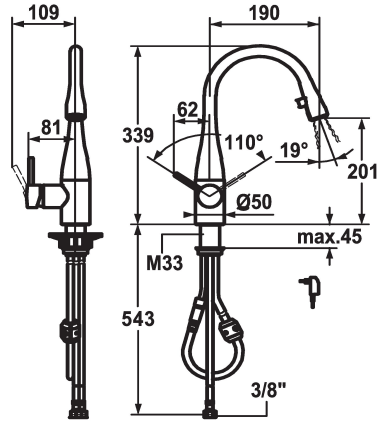

KWC EVE

Mitigeur à levier - Cuisine - avec LEDShine

Modell-Linie: EVE | 10.121.102.700FL

Robinetteries | Robinets à monocommande

KWC-No.

121616

acier inoxydable, A 190, raccords flexibles, réseau visible

121618

chromeline, A 190, raccords flexibles, réseau visible

Code couleur

acier inoxydable

chromeline

* Mitigeur à levier

* Position du levier possible à droite ou à gauche

* TouchProtect - protection contre les brûlures grâce au principe de la double coque

* Bec extractible caché

- Neoperl® Caché®

- touche ON/OFF avec extinction automatique après 45 minutes

- extensible jusqu'à 600 mm

- surface du flexible assortie à la surface de la robinetterie

* Guide flexible orientable 320°

* EasyLock - rétractation aisée de la douchette extractible

* KWC cartouche M 35

- avec technique à disques céramique

- réglage de débit et de température continu

* Raccords flexibles 3/8"

* Fixation par tige filetée M33 x 1.5

Perçage utile ø35 mm

* Livraison:

-Alimentation secteur 100-240 V / tension de marche 6.75 V / longueur des câbles 1100 mm

Données techniques

Débit
Lumière
Raccord
goulot
Alimentation électrique
Commande
Douchette de cuisine
Code couleur
Type d'installation
Type de robinet
Dimension de la hauteur
Groupe de bruit pour la robinetterie
Projection A
Label énergétique
Dimension de la sortie d'eau
Matière

10 l/min (3 bar)
mit LUMINAQUA LED-Tech
tuyaux de raccordement flexibles
orientable
Netz AP
commande latérale
Bec extractible
acier inoxydable
montage vertical
Hebelmischer
339
I
A190
B
201
Laiton

Pièces de rechange