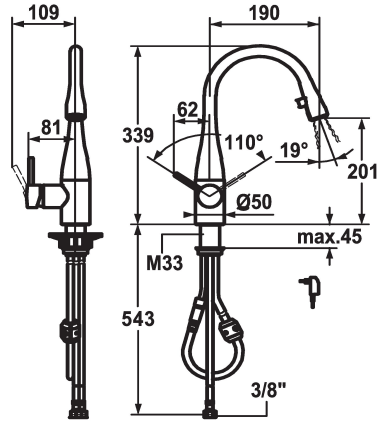

## KWC EVE

Mitigeur à levier - Cuisine - avec LEDShine

Modell-Linie: EVE | 10.121.102.700FL

Robinetteries | Robinets à monocommande

### KWC-No.

**121616**

acier inoxydable, A 190, raccords flexibles, réseau visible

**121618**

chromeline, A 190, raccords flexibles, réseau visible

### Code couleur

acier inoxydable

chromeline

- \* Mitigeur à levier
- \* Position du levier possible à droite ou à gauche
- \* TouchProtect - protection contre les brûlures grâce au principe de la double coque
- \* Bec extractible caché
- Neoperl® Caché®
- touche ON/OFF avec extinction automatique après 45 minutes
- extensible jusqu'à 600 mm
- surface du flexible assortie à la surface de la robinetterie
- \* Guide flexible orientable 320°

- \* EasyLock - rétractation aisée de la douchette extractible
- \* KWC cartouche M 35
- avec technique à disques céramique
- réglage de débit et de température continu
- \* Raccords flexibles 3/8"
- \* Fixation par tige filetée M33 x 1.5
- Perçage utile ø35 mm
- \* Livraison:
- Alimentation secteur 100-240 V / tension de marche 6.75 V / longueur des câbles 1100 mm