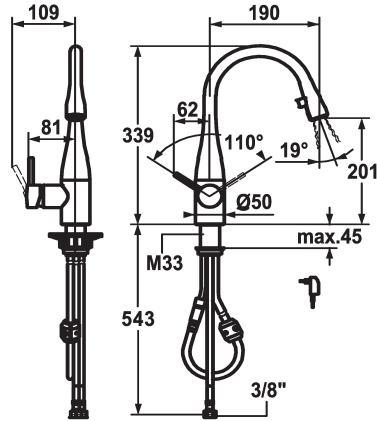

KWC EVE

Mitigeur à levier - Cuisine - avec LEDShine

Modell-Linie: EVE | 10.121.102.700FL

Robinetteries | Robinets à monocommande

KWC-No.

121616

acier inoxydable, A 190, raccords flexibles, réseau visible

121618

chromeline, A 190, raccords flexibles, réseau visible

Code couleur

acier inoxydable

chromeline

* Mitigeur à levier

* Position du levier possible à droite ou à gauche

* TouchProtect - protection contre les brûlures grâce au principe de la double coque

* Bec extractible caché

- Neoperl® Caché®

- touche ON/OFF avec extinction automatique après 45 minutes

- extensible jusqu'à 600 mm

- surface du flexible assortie à la surface de la robinetterie

* Guide flexible orientable 320°

* EasyLock - rétractation aisée de la douchette extractible

* KWC cartouche M 35

- avec technique à disques céramique

- réglage de débit et de température continu

* Raccords flexibles 3/8"

* Fixation par tige fileté M33 x 1.5

Perçage utile ø35 mm

* Livraison:

-Alimentation secteur 100-240 V / tension de marche 6.75 V / longueur des câbles 1100 mm

Données techniques

Débit
Lumière
Raccord
goulot
Alimentation électrique
Commande
Douchette de cuisine
Code couleur
Type d'installation
Type de robinet
Dimension de la hauteur
Groupe de bruit pour la robinetterie
Projection A
Label énergétique
Dimension de la sortie d'eau
Matière

10 l/min (3 bar)
mit LUMINAQUA LED-Tech
tuyaux de raccordement flexibles
orientable
Netz AP
commande latérale
Bec extractible
acier inoxydable
montage vertical
Hebelmischer
339
I
A190
B
201
Laiton

Pièces de rechange