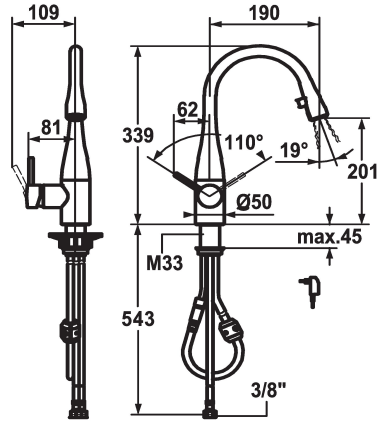

KWC EVE

Miscelatore a leva - Cucina - con LEDShine

Modell-Linie: EVE | 10.121.102.700FL

Rubinerterie per bagni | Rubinerterie monocomando

KWC-No.

121616

acciaio inox, A 190, tubi flessibili di collegamento, a rete

121618

chromeline, A 190, tubi flessibili di collegamento, a rete

Codice colore

acciaio inox

chromeline

- * Miscelatore a leva
- * Posizione della leva possibile a destra o a sinistra
- * TouchProtect - protezione dalle scottature grazie al sistema a intercapedine
- * Doccino estraibile nascosto
- Neoperl® Caché®
- tasto ON/OFF integrato con disattivazione automatica dopo 45 minuti
- estraibile fino a 600 mm
- superficie del tubo flessibile abbinata alla superficie della rubinetteria

- * Passaggio tubo flessibile, orientabile 320°
- * EasyLock - ritorno automatico nella posizione iniziale
- * KWC cartuccia M 35
- con tecnica a dischi in ceramica
- regolazione continua della portata e della temperatura
- * Tubi flessibili di collegamento da 3/8"
- * Fissaggio tramite raccordo filettato M33 x 1.5
- * Foratura ø35 mm
- * Incluso nella fornitura:
- Trasformatore 100-240 V / tensione di esercizio 6.75 V / lunghezza del cavo 1100 mm

10 l/min (3 bar)
mit LUMINAQUA LED-Tech
tubi di collegamento flessibili
orientabile
Netz AP
azionamento laterale
Doccino estraibile
acciaio inox
montaggio fisso
Hebelmischer
339
I
A190
B
201
Ottone
0

Pezzi di ricambio