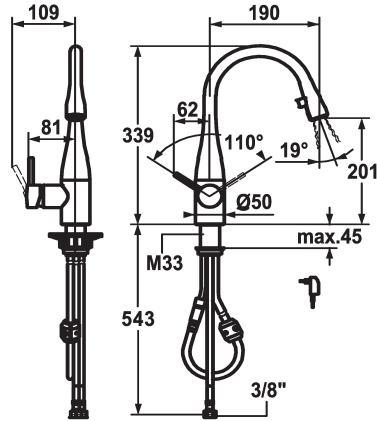

KWC EVE

Miscelatore a leva - Cucina - con LEDShine

Modell-Linie: EVE | 10.121.102.700FL

Rubinerterie per bagni | Rubinerterie monocomando

KWC-No.

121616

acciaio inox, A 190, tubi flessibili di collegamento, a rete

121618

chromeline, A 190, tubi flessibili di collegamento, a rete

Codice colore

acciaio inox

chromeline

- * Miscelatore a leva
- * Posizione della leva possibile a destra o a sinistra
- * TouchProtect - protezione dalle scottature grazie al sistema a intercapedine
- * Doccino estraibile nascosto
- Neoperl® Caché®
- tasto ON/OFF integrato con disattivazione automatica dopo 45 minuti
- estraibile fino a 600 mm
- superficie del tubo flessibile abbinata alla superficie della rubinetteria

- * Passaggio tubo flessibile, orientabile 320°
- * EasyLock - ritorno automatico nella posizione iniziale
- * KWC cartuccia M 35
- con tecnica a dischi in ceramica
- regolazione continua della portata e della temperatura
- * Tubi flessibili di collegamento da 3/8"
- * Fissaggio tramite raccordo filettato M33 x 1.5
- * Foratura ø35 mm
- * Incluso nella fornitura:
- Trasformatore 100-240 V / tensione di esercizio 6.75 V / lunghezza del cavo 1100 mm

10 l/min (3 bar)
mit LUMINAQUA LED-Tech
tubi di collegamento flessibili
orientabile
Netz AP
azionamento laterale
Doccino estraibile
acciaio inox
montaggio fisso
Hebelmischer
339
I
A190
B
201
Ottone

Pezzi di ricambio