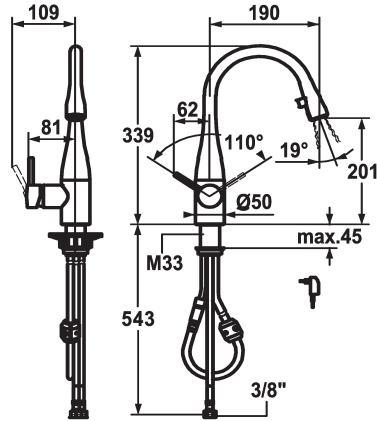

KWC EVE

Lever mixer - Kitchen - with LEDShine

Modell-Linie: EVE | 10.121.102.700FL

Kranen | Eengreepkranen

KWC-No.

121616

stainless steel, A 190, flexible connection hoses, mains receiver

121618

chromeline, A 190, flexible connection hoses, mains receiver

Kleurcode

RVS

chromeline

- * Eengreepsmengkraan
- * Positionering van de hendel rechts of links mogelijk
- * TouchProtect - mengkraanramp wordt niet heet
- * Verborgen uittrekbare perlator
- Neoperl® Caché®
- geïntegreerde ON/OFF knop met automatische uitschakeling na 45 min.
- tot 600 mm uittrekbaar
- slangoppervlak passend bij oppervlak van mengkraan
- * Slangdoorvoer, draaibaar 320°

- * EasyLock - Eenvoudig intrekken van de uittrekbare vaardouche
- * KWC patroon M 35
- met keramische-schijventechniek
- debiet en temperatuur traploos instelbaar
- * Flexibele aansluitlangen 3/8"
- * Bevestiging met schroefdraadhuls M33 x 1.5
- * Tafelboring ø35 mm
- * Levering:
- Stekkeradapter 100-240 V / bedrijfsspanning 6.75 V / kabel lengte 1100 mm

10 l/min (3 bar)
mit LUMINAQUA LED-Tech
flexibele aansluitlangen
draaibaar
Netz AP
zijdelings bediend
Uittrekbare uitloop
RVS
staande montage
Hebelmischer
339
I
A190
B
201
Messing

Reserve onderdelen

KWC EVE