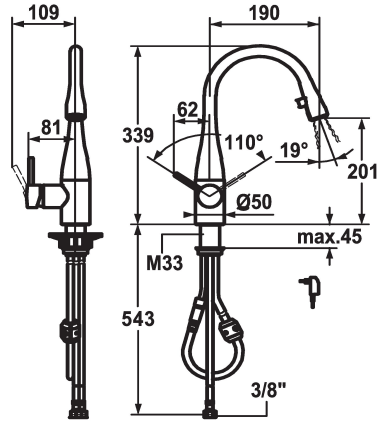

## KWC EVE

Lever mixer - Kitchen - with LEDShine

Modell-Linie: EVE | 10.121.102.700FL

Kranen | Eengreepkranen

### KWC-No.

**121616**

stainless steel, A 190, flexible connection hoses, mains receiver

**121618**

chromeline, A 190, flexible connection hoses, mains receiver

- geïntegreerde ON/OFF knop met automatische uitschakeling na 45 min.

- tot 600 mm uittrekbaar

- slangoppervlak passend bij oppervlak van mengkraan

\* Slangdoorvoer, draaibaar 320°

\* EasyLock - Eenvoudig intrekken van de uittrekbare vaardouche

\* KWC patroon M 35

- met keramische-schijventechniek

- debiet en temperatuur traploos instelbaar

\* Flexibele aansluitlangen 3/8"

\* Bevestiging met schroefdraadhuls M33 x 1.5

\* Tafelboring ø35 mm

\* Levering: