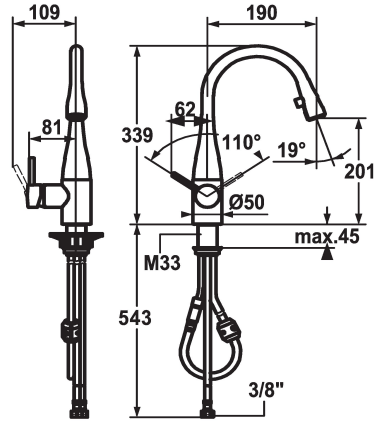

KWC EVE

Hebelmischer - Küche

Modell-Linie: EVE | 10.111.102.700FL
Armaturen | Manuelle Armaturen

KWC-Nr.

121617
edelstahl, A 190, flexible Anschlusschläuche

121619
chromeline, A 190, flexible Anschlusschläuche

Farbcode

Edelstahl

chromeline

- * Hebelmischer
- * Positionierung des Hebels rechts oder links möglich
- * TouchProtect - Schutz vor Verbrennungen durch Zweischaalenprinzip
- * Auszugauslauf verdeckt
- Neoperl® Caché®
- bis 600 mm ausziehbar
- Schlauchoberfläche passend zu Armatureoberfläche

- * Schlauchdurchführung, schwenkbar 320°
- * EasyLock - einfache Auszugbrausenrückführung
- * KWC Steuerpatrone M 35
- mit Keramikscheibentechnik
- Auslaufmenge und Temperatur stufenlos einstellbar
- * Flexible Anschlusschläuche 3/8"
- * Befestigung mit Gewindestutzen M33 x 1.5
- Tischbohrung Ø35 mm

Ersatzteile

KWC EVE Hebelmischer - Küche

Modell-Linie: EVE | 10.111.102.700FL
Armaturen | Manuelle Armaturen

Steuerpatrone M 35

536570
Z.534.836

**Service Schlüssel Neoperl © Caché ©,
TJ, 18 mm, grün**

634729
CACHETJ
