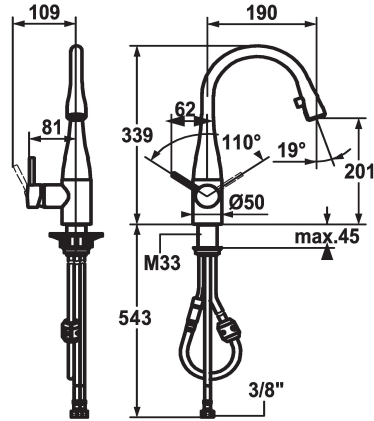

## KWC EVE

Hebelmischer - Küche

Modell-Linie: EVE | 10.111.102.700FL

Armaturen | Manuelle Armaturen

### KWC-Nr.

**121617**  
edelstahl, A 190, flexible Anschlusschläuche

**121619**  
chromeline, A 190, flexible Anschlusschläuche

### Farbcode

Edelstahl

chromeline

- \* Hebelmischer
- \* Positionierung des Hebels rechts oder links möglich
- \* TouchProtect - Schutz vor Verbrennungen durch Zweischaalenprinzip
- \* Auszugauslauf verdeckt
- Neoperl® Caché®
- bis 600 mm ausziehbar
- Schlauchoberfläche passend zu Armatureoberfläche

- \* Schlauchdurchführung, schwenkbar 320°
- \* EasyLock - einfache Auszugbrausenrückführung
- \* KWC Steuerpatrone M 35
- mit Keramikscheibentechnik
- Auslaufmenge und Temperatur stufenlos einstellbar
- \* Flexible Anschlusschläuche 3/8"
- \* Befestigung mit Gewindestutzen M33 x 1.5
- Tischbohrung ø35 mm