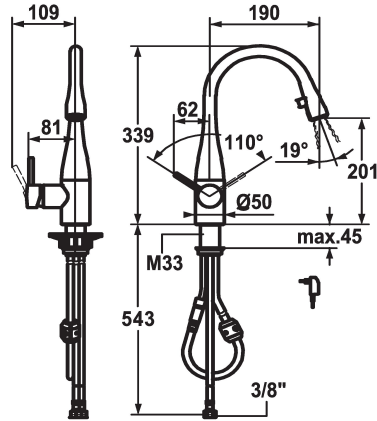

KWC EVE

Hebelmischer - Küche - mit LEDShine

Modell-Linie: EVE | 10.121.102.000FL
Armaturen | Manuelle Armaturen

KWC-Nr.

121616
edelstahl, A 190, flexible Anschlusschläuche, Netz AP

121618
chromeline, A 190, flexible Anschlusschläuche, Netz AP

Farbcode

Edelstahl

chromeline

- * Hebelmischer
- * Positionierung des Hebels rechts oder links möglich
- * TouchProtect - Schutz vor Verbrennungen durch Zweischaalenprinzip
- * Auszugauslauf verdeckt
- Neoperl® Caché®
- integrierter ON/OFF Taster mit Abschaltautomatik nach 45 Minuten
- bis 600 mm ausziehbar
- Schlauchoberfläche passend zu Armatoeroberfläche

- * Schlauchdurchführung, schwenkbar 320°
- * EasyLock - einfache Auszugbrausenrückführung
- * KWC Steuerpatrone M 35
- mit Keramikscheibentechnik
- Auslaufmenge und Temperatur stufenlos einstellbar
- * Flexible Anschlusschläuche 3/8"
- * Befestigung mit Gewindestutzen M33 x 1.5
- Tischbohrung ø35 mm
- * Lieferumfang:
- Steckernetzteil 100-240 V / Betriebsspannung 6.75 V 1100 mm

Hebelmischer - Küche - mit LEDShine

Modell-Linie: EVE | 10.121.102.000FL
Armaturen | Manuelle Armaturen

Steuerpatrone M 35

536570
Z.534.836

**Service Schlüssel Neoperl © Caché ©,
TJ, 18 mm, grün**

634729
CACHETJ