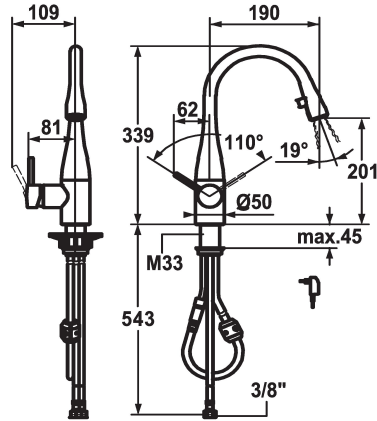

KWC EVE

Hebelmischer - Küche - mit LEDShine

Modell-Linie: EVE | 10.121.102.000FL
Armaturen | Manuelle Armaturen

KWC-Nr.

121616
edelstahl, A 190, flexible Anschlusschläuche, Netz AP

121618
chromeline, A 190, flexible Anschlusschläuche, Netz AP

Farbcode

Edelstahl

chromeline

- * Hebelmischer
- * Positionierung des Hebels rechts oder links möglich
- * TouchProtect - Schutz vor Verbrennungen durch Zweischaalenprinzip
- * Auszugauslauf verdeckt
- Neoperl® Caché®
- integrierter ON/OFF Taster mit Abschaltautomatik nach 45 Minuten
- bis 600 mm ausziehbar
- Schlauchoberfläche passend zu Armaturoberfläche

- * Schlauchdurchführung, schwenkbar 320°
- * EasyLock - einfache Auszugbrausenrückführung
- * KWC Steuerpatrone M 35
- mit Keramikscheibentechnik
- Auslaufmenge und Temperatur stufenlos einstellbar
- * Flexible Anschlusschläuche 3/8"
- * Befestigung mit Gewindestutzen M33 x 1.5
- Tischbohrung ø35 mm
- * Lieferumfang:
- Steckernetzteil 100-240 V / Betriebsspannung 6.75 V 1100 mm

Hebelmischer - Küche - mit LEDShine

Modell-Linie: EVE | 10.121.102.000FL
Armaturen | Manuelle Armaturen

Steuerpatrone M 35

536570
Z.534.836

**Service Schlüssel Neoperl © Caché ©,
TJ, 18 mm, grün**

634729
CACHETJ
