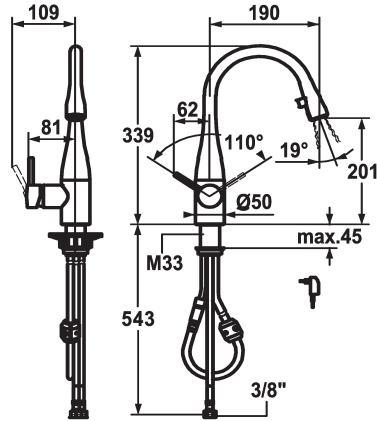

## KWC EVE

Lever mixer - Kitchen - with LEDShine

Modell-Linie: EVE | 10.121.102.000FL

Griferías de lavabo | Grifo para lavabo

### KWC-No.

**121616**  
stainless steel, A 190, flexible connection hoses, mains receiver

**121618**  
chromeline, A 190, flexible connection hoses, mains receiver

- \* Monomando
- \* Posicionamiento de palanca posible a la derecha o a la izquierda
- \* TouchProtect - el cuerpo del grifo no se calienta
- \* Caño extraíble oculto
- Neoperl® Caché®
- botón integrado ON/OFF con desconexión automática tras 45 min.
- extraíble hasta 600 mm
- superficie del tubo a juego con la superficie del grifo
- \* Guía tubo flexible, orientable 320°
- \* EasyLock - fácil reposicionamiento del dispensador extraíble

### Código de color

acero

chromeline

- \* KWC cartucho M 35
- con tecnología de discos cerámicos
- caudal y temperatura regulables
- \* Tubos conexión flexibles 3/8"
- \* Fijación con varilla roscada M33 x 1.5
- \* Medida orificios ø35 mm
- \* Volumen de entrega:
- Alimentación de red enchufable 100-240 V / tensión funcionamiento 6.75 V / longitud cable 1100 mm

### Datos técnicos

Caudal de salida
Luz
Racors
caño
Alimentación
Operación
Ducha de cocina
Código de color
Tipo de instalación
Tipo de grifo
Dimensión de la altura
Grupo de ruido
Proyección A
Etiqueta energética
Dimensión de la altura
Material