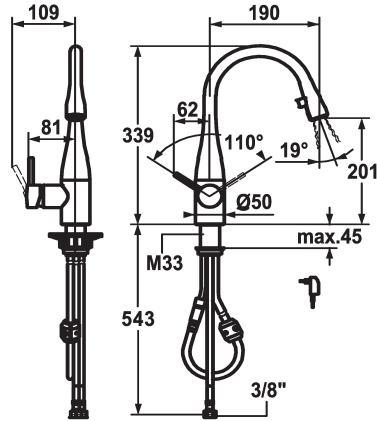

KWC EVE

Mitigeur à levier - Cuisine - avec LEDShine

Modell-Linie: EVE | 10.121.102.000FL

Robinetteries | Robinets à monocommande

KWC-No.

121616

acier inoxydable, A 190, raccordements flexibles, réseau visible

121618

chromeline, A 190, raccordements flexibles, réseau visible

Code couleur

acier inoxydable

chromeline

- * Mitigeur à levier
- * Position du levier possible à droite ou à gauche
- * TouchProtect - protection contre les brûlures grâce au principe de la double coque
- * Bec extractible caché
- Neoperl® Caché®
- touche ON/OFF avec extinction automatique après 45 minutes
- extensible jusqu'à 600 mm
- surface du flexible assortie à la surface de la robinetterie
- * Guide flexible orientable 320°

- * EasyLock - rétractation aisée de la douchette extractible
- * KWC cartouche M 35
- avec technique à disques céramique
- réglage de débit et de température continu
- * Raccordements flexibles 3/8"
- * Fixation par tige filetée M33 x 1.5
- Perçage utile ø35 mm
- * Livraison:
- Alimentation secteur 100-240 V / tension de marche 6.75 V / longueur des câbles 1100 mm

Données techniques

Débit
Lumière
Raccord
goulot
Alimentation électrique
Commande
Douchette de cuisine
Code couleur
Type d'installation
Type de robinet
Dimension de la hauteur
Groupe de bruit pour la robinetterie
Projection A
Label énergétique
Dimension de la sortie d'eau
Matière
teamNumber