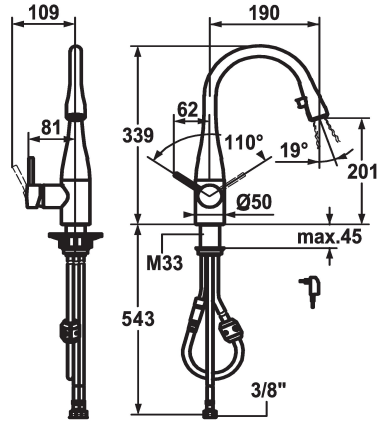

## KWC EVE

Mitigeur à levier - Cuisine - avec LEDShine

Modell-Linie: EVE | 10.121.102.000FL

Robinetteries | Robinets à monocommande

### KWC-No.

**121616**

acier inoxydable, A 190, raccords flexibles, réseau visible

**121618**

chromeline, A 190, raccords flexibles, réseau visible

- Neoperl® Caché®

- touche ON/OFF avec extinction automatique après 45 minutes

- extensible jusqu'à 600 mm

- surface du flexible assortie à la surface de la robinetterie

\* Guide flexible orientable 320°

\* EasyLock - rétractation aisée de la douchette extractible

\* KWC cartouche M 35

- avec technique à disques céramique

- réglage de débit et de température continu

\* Raccords flexibles 3/8"

\* Fixation par tige filetée M33 x 1.5

Perçage utile ø35 mm

\* Livraison:

-Alimentation secteur 100-240 V / tension de marche 6.75 V / longueur des câbles 1100 mm