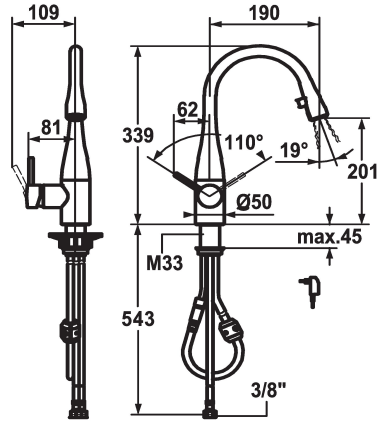

KWC EVE

Lever mixer - Kitchen - with LEDShine

Modell-Linie: EVE | 10.121.102.000FL

Kranen | Eengreepkranen

KWC-No.

121616

stainless steel, A 190, flexible connection hoses, mains receiver

121618

chromeline, A 190, flexible connection hoses, mains receiver

Kleurcode

RVS

chromeline

* Eengreepsmengkraan

* Positionering van de hendel rechts of links mogelijk

* TouchProtect - mengkraanramp wordt niet heet

* Verborgen uittrekbare perlator

- Neoperl® Caché®

- geïntegreerde ON/OFF knop met automatische uitschakeling na 45 min.

- tot 600 mm uittrekbaar

- slangoppervlak passend bij oppervlak van mengkraan

* Slangdoorvoer, draaibaar 320°

* EasyLock - Eenvoudig intrekken van de uittrekbare vaardouche

* KWC patroon M 35

- met keramische-schijventechniek

- debiet en temperatuur traploos instelbaar

* Flexibele aansluitlangen 3/8"

* Bevestiging met schroefdraadhuls M33 x 1.5