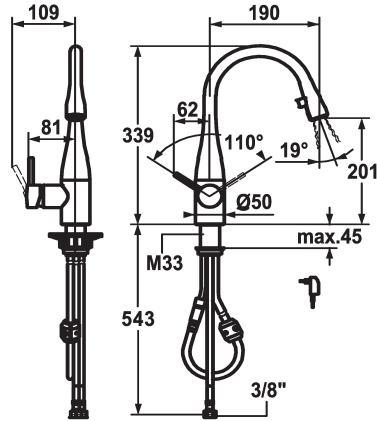

## KWC EVE

Lever mixer - Kitchen - with LEDShine

Modell-Linie: EVE | 10.121.102.000FL

Kranen | Eengreepkranen

### KWC-No.

**121616**

stainless steel, A 190, flexible connection hoses, mains receiver

**121618**

chromeline, A 190, flexible connection hoses, mains receiver

- geïntegreerde ON/OFF knop met automatische uitschakeling na 45 min.

- tot 600 mm uittrekbaar

- slangoppervlak passend bij oppervlak van mengkraan

\* Slangdoorvoer, draaibaar 320°

\* EasyLock - Eenvoudig intrekken van de uittrekbare vaardouche

\* KWC patroon M 35

- met keramische-schijventechniek

- debiet en temperatuur traploos instelbaar

\* Flexibele aansluitlangen 3/8"

\* Bevestiging met schroefdraadhuls M33 x 1.5

\* Tafelboring ø35 mm

\* Levering: