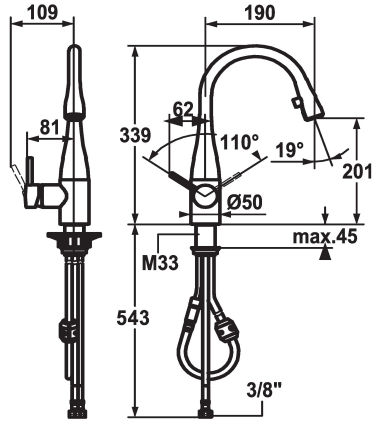

KWC EVE

Hebelmischer - Küche

Modell-Linie: EVE | 10.111.102.000FL
Armaturen | Manuelle Armaturen

KWC-Nr.

121617
edelstahl, A 190, flexible Anschlusschläuche

121619
chromeline, A 190, flexible Anschlusschläuche

Farbcode

stainless steel

chromeline

- * Hebelmischer
- * Positionierung des Hebels rechts oder links möglich
- * TouchProtect - Schutz vor Verbrennungen durch Zweischaalenprinzip
- * Auszugauslauf verdeckt
- Neoperl® Caché®
- bis 600 mm ausziehbar
- Schlauchoberfläche passend zu Armaturoberfläche

- * Schlauchdurchführung, schwenkbar 320°
- * EasyLock - einfache Auszugbrausenrückführung
- * KWC Steuerpatrone M 35
- mit Keramikscheibentechnik
- Auslaufmenge und Temperatur stufenlos einstellbar
- * Flexible Anschlusschläuche 3/8"
- * Befestigung mit Gewindestutzen M33 x 1.5
- Tischbohrung Ø35 mm

KWC EVE Hebelmischer - Küche

Modell-Linie: EVE | 10.111.102.000FL
Armaturen | Manuelle Armaturen

Steuerpatrone M 35

536570
Z.534.836

**Service Schlüssel Neoperl © Caché ©,
TJ, 18 mm, grün**

634729
CACHETJ
