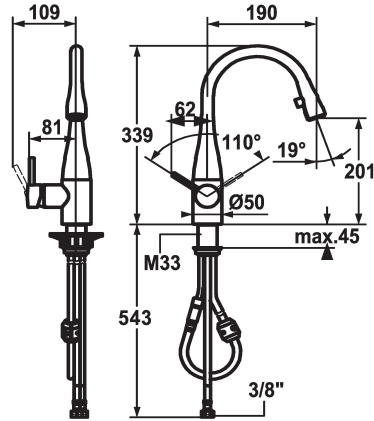

KWC EVE Monomando

Modell-Linie: EVE | 10.111.102.000FL
Griferías de lavabo | Grifo para lavabo

KWC-No.

121617
stainless steel, A 190, flexible connection hoses

121619
chromeline, A 190, flexible connection hoses

Código de color

stainless steel

chromeline

- * Monomando
- * Posicionamiento de palanca posible a la derecha o a la izquierda
- * TouchProtect - el cuerpo del grifo no se calienta
- * Caño extraíble oculto
 - Neoperl® Caché®
 - extraíble hasta 600 mm
 - superficie del tubo a juego con la superficie del grifo
- * Guía tubo flexible, orientable 320°

- * EasyLock - fácil reposicionamiento del dispensador extraíble
- * KWC cartucho M 35
 - con tecnología de discos cerámicos
 - caudal y temperatura regulables
- * Tubos conexión flexibles 3/8"
- * Fijación con varilla roscada M33 x 1.5
- * Medida orificios ø35 mm

Datos técnicos

| |
|-------------------------|
| Caudal de salida |
| Racors |
| caño |
| Operación |
| Ducha de cocina |
| ATT-KWC-SORTIMENT_DE_Z |
| Código de color |
| ATT-KWC-SORTIMENT_INT_Z |
| Tipo de instalación |
| Tipo de grifo |
| ATT-KWC-SORTIMENT_CH_Z |
| Dimensión de la altura |
| Grupo de ruido |
| Proyección A |
| Etiqueta energética |
| Dimensión de la altura |
| Material |