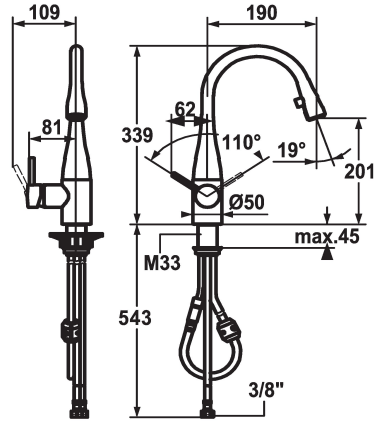

KWC EVE

Mitigeur à levier - Cuisine

Modell-Linie: EVE | 10.111.102.000FL
Robinetteries | Robinets à monocommande

KWC-No.

121617
acier inoxydable, A 190, raccords flexibles

121619
chromeline, A 190, raccords flexibles

- * Mitigeur à levier
- * Position du levier possible à droite ou à gauche
- * TouchProtect - protection contre les brûlures grâce au principe de la double coque
- * Bec extractible caché
- Neoperl® Caché®
- extensible jusqu'à 600 mm
- surface du flexible assortie à la surface de la robinetterie

Code couleur

stainless steel

chromeline

- * Guide flexible orientable 320°
- * EasyLock - rétractation aisée de la douchette extractible
- * KWC cartouche M 35
- avec technique à disques céramique
- réglage de débit et de température continu
- * Raccords flexibles 3/8"
- * Fixation par tige filetée M33 x 1.5
- Perçage utile Ø35 mm

Données techniques

Débit
Raccord
goulot
Commande
Douchette de cuisine
ATT-KWC-SORTIMENT_DE_Z
Code couleur
ATT-KWC-SORTIMENT_INT_Z
Type d'installation
Type de robinet
ATT-KWC-SORTIMENT_CH_Z
Dimension de la hauteur
Groupe de bruit pour la robinetterie
Projection A
Label énergétique
Dimension de la sortie d'eau
Matière