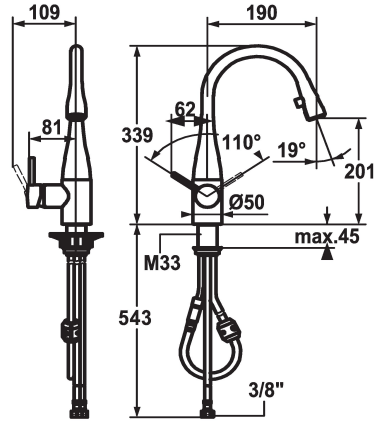

KWC EVE Mitigeur à levier - Cuisine

Modell-Linie: EVE | 10.111.102.000FL
Robinetteries | Robinets à monocommande

KWC-No.

121617
acier inoxydable, A 190, raccords flexibles

121619
chromeline, A 190, raccords flexibles

- * Mitigeur à levier
- * Position du levier possible à droite ou à gauche
- * TouchProtect - protection contre les brûlures grâce au principe de la double coque
- * Bec extractible caché
- Neoperl® Caché®
- extensible jusqu'à 600 mm
- surface du flexible assortie à la surface de la robinetterie

Code couleur

stainless steel

chromeline

- * Guide flexible orientable 320°
- * EasyLock - rétractation aisée de la douchette extractible
- * KWC cartouche M 35
- avec technique à disques céramique
- réglage de débit et de température continu
- * Raccords flexibles 3/8"
- * Fixation par tige filetée M33 x 1.5
- Perçage utile ø35 mm

Données techniques

Débit
Raccord
goulot
Commande
Douchette de cuisine
ATT-KWC-SORTIMENT_DE_Z
Code couleur
ATT-KWC-SORTIMENT_INT_Z
Type d'installation
Type de robinet
ATT-KWC-SORTIMENT_CH_Z
Dimension de la hauteur
Groupe de bruit pour la robinetterie
Projection A
Label énergétique
Dimension de la sortie d'eau
Matière
teamNumber