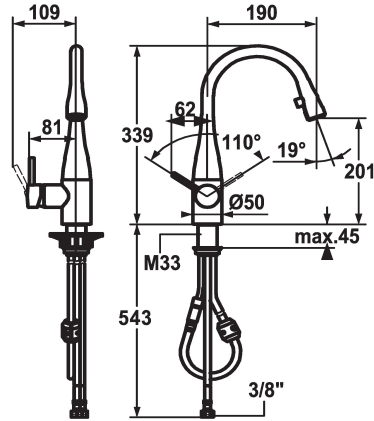

KWC EVE

Miscelatore a leva - Cucina

Modell-Linie: EVE | 10.111.102.000FL

Rubinerterie per bagni | Rubinerterie monocomando

KWC-No.

121617
acciaio inox, A 190, tubi flessibili di collegamento

121619
chromeline, A 190, tubi flessibili di collegamento

Codice colore

stainless steel

chromeline

- * Miscelatore a leva
- * Posizione della leva possibile a destra o a sinistra
- * TouchProtect - protezione dalle scottature grazie al sistema a intercapedine
- * Doccia estraibile nascosta
- Neoperl® Caché®
- estraibile fino a 600 mm
- superficie del tubo flessibile abbinata alla superficie della rubinetteria

- * Passaggio tubo flessibile, orientabile 320°
- * EasyLock - ritorno automatico nella posizione iniziale
- * KWC cartuccia M 35
- con tecnica a dischi in ceramica
- regolazione continua della portata e della temperatura
- * Tubi flessibili di collegamento da 3/8"
- * Fissaggio tramite raccordo filettato M33 x 1.5
- * Foratura ø35 mm

11 l/min
tubi di collegamento flessibili
orientabile
azionamento laterale
Doccia estraibile
201
chromeline
601
montaggio fisso
01
101
339
yes
A190
B
201
Ottone
0

Pezzi di ricambio

KWC EVE

Miscelatore a leva - Cucina