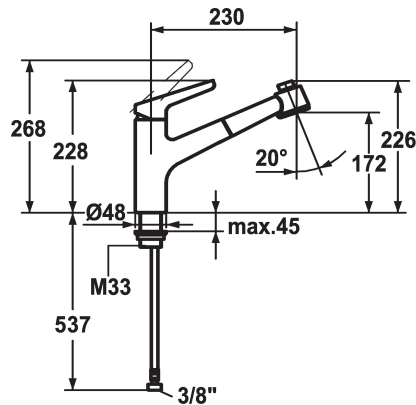

KWC WAMAS Mitigeur à levier - Cuisine

Modell-Linie: WAMAS | 10.331.033.000FL
Robinetteries | Robinets à monocommande

KWC-No.

121641
chromeline, A 230, raccords flexibles

- * Mitigeur à levier
- * TouchProtect - protection contre les brûlures grâce au principe de la double coque
- * Douchette extractible
- SprayClean - élimination active du calcaire et nettoyage rapide du filtre
- extensible jusqu'à 700 mm
- PowerClean - mode jet pluie, avec rappel automatique
- surface du flexible assortie à la surface de la robinetterie

- * Guide flexible orientable 130°
- * EasyLock - rétractation aisée de la douchette extractible
- * KWC cartouche M 35 H
- avec technique à disques céramique
- réglage de débit et de température continu
- * Raccords flexibles 3/8"
- * Fixation par tige filetée M33 x 1.5
- * Perçage utile ø35 mm

Données techniques

Débit jet pluie
Débit jet normal
Raccord
goulot
Commande
Douchette de cuisine
Code couleur
Type d'installation
Type de robinet
Dimension de la hauteur
Groupe de bruit pour la robinetterie
Projection A
Label énergétique
Dimension de la sortie d'eau
Matière

11 l/min (3 bar)
11 l/min (3 bar)
tuyaux de raccordement flexibles
orientable
commande par le haut
Douchette extractible
chromeline
montage vertical
01
228
yes
A230
C
172
Laiton