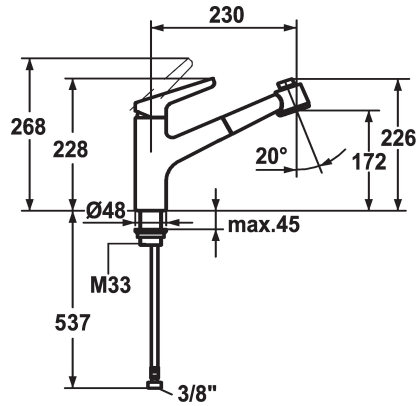

KWC WAMAS

Miscelatore a leva - Cucina

Modell-Linie: WAMAS | 10.331.033.000FL

Rubinetterie per bagni | Rubinetterie monocomando

KWC-No.

121641

chromeline, A 230, tubi flessibili di collegamento

* Miscelatore a leva

- superficie del tubo flessibile abbinata alla superficie della rubinetteria

* Passaggio tubo flessibile, orientabile 130°

* EasyLock - ritorno automatico nella posizione iniziale

* KWC cartuccia M 35 H

- con tecnica a dischi in ceramica

- regolazione continua della portata e della temperatura

* Tubi flessibili di collegamento da 3/8"

* Fissaggio tramite raccordo filettato M33 x 1.5

* Foratura ø35 mm

Dati tecnici

Portata getto pioggia

11 l/min (3 bar)

Portata getto normale

11 l/min (3 bar)

Raccordo

tubi di collegamento flessibili

bocca

orientabile

Operazione

azionamento superiore