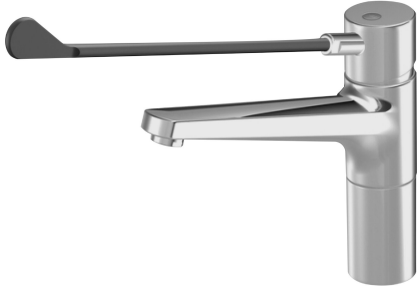

KWC GASTRO Hebelmischer - Grossküche

Modell-Linie: GASTRO | 24.501.104.000LL
Armaturen | Manuelle Armaturen

KWC-Nr.

121745
ganzchrom, A 225, B 184, Kupferrohranschlüsse

121743
ganzchrom, A 300, B 207, Kupferrohranschlüsse

- * Hebelmischer
- * Schwenkauslauf 160°
- Neoperl® Cascade®
- * KWC Steuerpatrone L 39 - Universal
- mit Keramikscheibentechnik

Ausladung A

A 225

A 300

- Auslaufmenge und Temperatur stufenlos einstellbar
- Temperatur- und Mengenbegrenzung
- * Kupferrohranschlüsse ø10 mm
- * Befestigung mit Gewindestutzen M33 x 1.5
- Tischbohrung ø35 mm

Technische Daten

Auslaufmenge
Anschluss
Bedienung
Ausladung B
Farbcode
Installationsart
Armaturtyp
Mass Höhe
Armaturengeräuschgruppe
Ausladung A
Mass-Wasseraustritt
Material

12 l/min (3 bar)
Kupferrohranschlüsse
topbedient
B 207
chromeline
Standmontage
Waschtisch1
340
yes
A 300
207
Messing