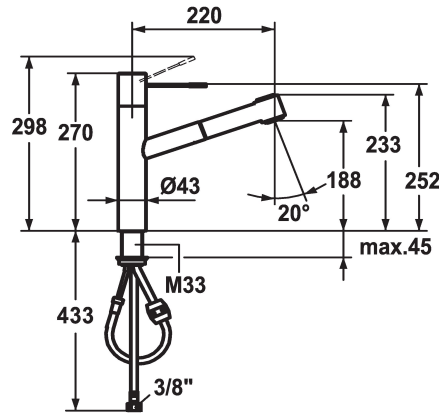

KWC ONO

Hebelmischer - Küche

Modell-Linie: ONO | 10.151.033.000FL
Armaturen | Manuelle Armaturen

KWC-Nr.

121488
edelstahl, A 220, flexible Anschlusschläuche

121791
chromeline, A 220, flexible Anschlusschläuche

- * Schlauchdurchführung, schwenkbar 105°
- * EasyLock - einfache Auszugbrausenrückführung
- * KWC Steuerpatrone M 35 H
- mit Keramikscheibentechnik
- Auslaufmenge und Temperatur stufenlos einstellbar
- * Flexible Anschlusschläuche 3/8"
- * Befestigung mit Gewindestutzen M33 x 1.5
- Tischbohrung ø35 mm

Technische Daten

Auslaufmenge Siebstrahl

13 l/min (3 bar)

Auslaufmenge Normalstahl

12 l/min (3 bar)

Anschluss

Flexible Anschlusschläuche

Auslauf

Standmontage

Armaturtyp

Siebstahl1

Mass Höhe

270

Armaturengeräuschgruppe

2

Ausladung A