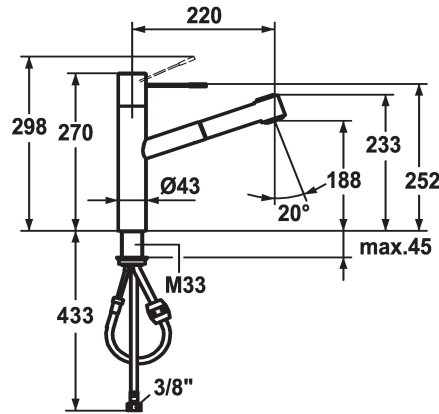

## KWC ONO

Hebelmischer - Küche

Modell-Linie: ONO | 10.151.033.000FL  
Armaturen | Manuelle Armaturen

### KWC-Nr.

**121488**  
edelstahl, A 220, flexible Anschlusschläuche

**121791**  
chromeline, A 220, flexible Anschlusschläuche

### Farbcode

Edelstahl

chromeline

- \* Hebelmischer
- \* Bedienungshebel aus Medizinalstahl
- \* TouchProtect - Schutz vor Verbrennungen durch Zweischalenprinzip
- \* Auszugbrause
- SprayClean - aktive Kalkbeseitigung und schnelle Siebreinigung
- bis 700 mm ausziehbar
- PowerClean - Siebstrahlmodus, mit Rückstellautomatik
- Schlauchoberfläche passend zu Armatureoberfläche

- \* Schlauchdurchführung, schwenkbar 105°
- \* EasyLock - einfache Auszugbrausenrückführung
- \* KWC Steuerpatrone M 35 H
- mit Keramikscheibentechnik
- Auslaufmenge und Temperatur stufenlos einstellbar
- \* Flexible Anschlusschläuche 3/8"
- \* Befestigung mit Gewindestutzen M33 x 1.5
- Tischbohrung ø35 mm