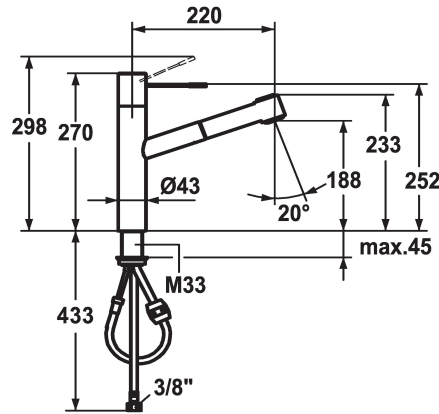

KWC ONO Mitigeur à levier - Cuisine

Modell-Linie: ONO | 10.151.033.000FL
Robinetteries | Robinets à monocommande

KWC-No.

121488
acier inoxydable, A 220, raccords flexibles

121791
chromeline, A 220, raccords flexibles

- surface du flexible assortie à la surface de la robinetterie
- * Guide flexible orientable 105°
- * EasyLock - rétractation aisée de la douchette extractible
- * KWC cartouche M 35 H
- avec technique à disques céramique
- réglage de débit et de température continu
- * Raccords flexibles 3/8"
- * Fixation par tige filetée M33 x 1.5
- Perçage utile ø35 mm

Données techniques

Débit jet pluie
Débit jet normal
Raccord
goulot
Commande
Douchette de cuisine
Code couleur
Type d'installation
Type de robinet
Dimension de la hauteur
Groupe de bruit pour la robinetterie
Projection A
Label énergétique
Dimension de la sortie d'eau
Matière

13 l/min (3 bar)
12 l/min (3 bar)
tuyaux de raccordement flexibles
orientable
commande par le haut
Douchette extractible
chromeline
montage vertical
01
270
2
A220
B
188
Laiton