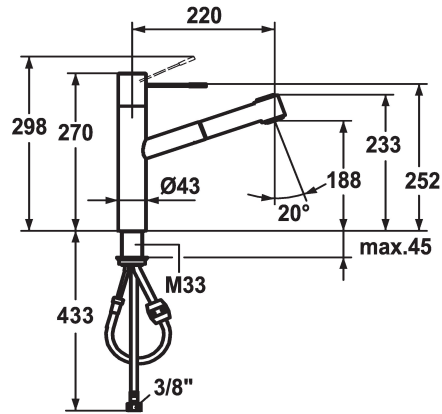

### KWC-No.

**121488**  
acier inoxydable, A 220, raccords flexibles

**121791**  
chromeline, A 220, raccords flexibles

- surface du flexible assortie à la surface de la robinetterie
- \* Guide flexible orientable 105°
- \* EasyLock - rétractation aisée de la douchette extractible
- \* KWC cartouche M 35 H
- avec technique à disques céramique
- réglage de débit et de température continu
- \* Raccords flexibles 3/8"
- \* Fixation par tige filetée M33 x 1.5
- Perçage utile ø35 mm

montage vertical

Type de robinet

01

Dimension de la hauteur

270

Groupe de bruit pour la robinetterie

2

Projection A

A220

Label énergétique

B

Dimension de la sortie d'eau

188

Matière

Laiton

teamNumber