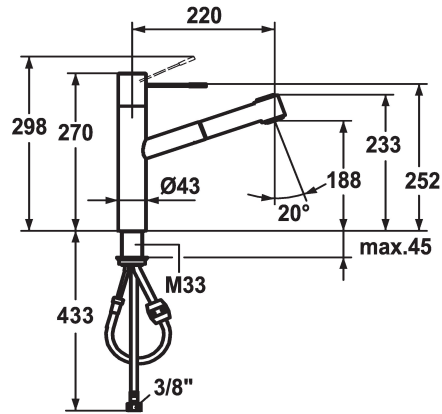

KWC ONO Mitigeur à levier - Cuisine

Modell-Linie: ONO | 10.151.033.000FL
Robinetteries | Robinets à monocommande

KWC-No.

121488
acier inoxydable, A 220, raccords flexibles

121791
chromeline, A 220, raccords flexibles

- surface du flexible assortie à la surface de la robinetterie
- * Guide flexible orientable 105°
- * EasyLock - rétractation aisée de la douchette extractible
- * KWC cartouche M 35 H
- avec technique à disques céramique
- réglage de débit et de température continu
- * Raccords flexibles 3/8"
- * Fixation par tige filetée M33 x 1.5
- Perçage utile ø35 mm

Données techniques

Débit jet pluie
Débit jet normal
Raccord
goulot
Commande
Douchette de cuisine
Code couleur
Type d'installation
Type de robinet
Dimension de la hauteur
Groupe de bruit pour la robinetterie
Projection A
Label énergétique
Dimension de la sortie d'eau
Matière

13 l/min (3 bar)
12 l/min (3 bar)
tuyaux de raccordement flexibles
orientable
commande par le haut
Douchette extractible
chromeline
montage vertical
01
270
2
A220
B
188
Laiton