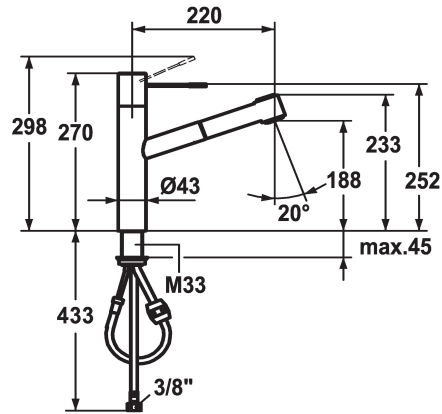

KWC ONO

Miscelatore a leva - Cucina

Modell-Linie: ONO | 10.151.033.000FL

Rubinerterie per bagni | Rubinerterie monocomando

KWC-No.

121488

acciaio inox, A 220, tubi flessibili di collegamento

121791

chromeline, A 220, tubi flessibili di collegamento

Codice colore

acciaio inox

chromeline

* Miscelatore a leva

* Leva in acciaio chirurgico

* TouchProtect - protezione dalle scottature grazie al sistema a intercapedine

* Doccia estraibile

- SprayClean - eliminazione attiva del calcare e pulizia rapida

- estraibile fino a 700 mm

- PowerClean - getto a richiesta, con ritorno automatico

- superficie del tubo flessibile abbinata alla superficie della

rubinetteria

* Passaggio tubo flessibile, orientabile 105°

* EasyLock - ritorno automatico nella posizione iniziale

* KWC cartuccia M 35 H

- con tecnica a dischi in ceramica

- regolazione continua della portata e della temperatura

* Tubi flessibili di collegamento da 3/8"

* Fissaggio tramite raccordo filettato M33 x 1.5

* Foratura ø35 mm

Dati tecnici

Portata getto pioggia

13 l/min (3 bar)

Portata getto normale

12 l/min (3 bar)

Raccordo

tubi di collegamento flessibili

bocca

orientabile

Operazione

azionamento superiore

Doccia in cucina

Doccia estraibile

Codice colore

chromeline

Tipo di installazione

montaggio fisso

Tipo di rubinetto

01

Dimensioni in altezza

270

Classe di rumorosità

2

Proiezione A

A220

Etichetta energetica

B

Dimensioni uscita acqua

188

Materiale

Ottone