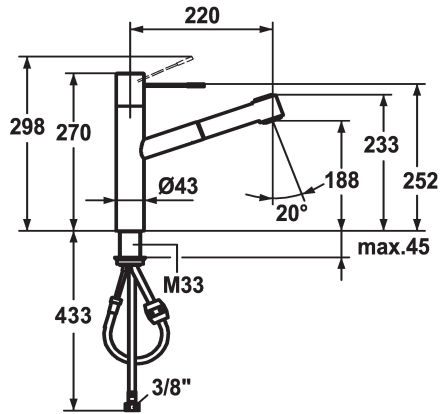

KWC ONO Eengreepsmengkraan

Modell-Linie: ONO | 10.151.033.000FL
Kranen | Eengreepkranen

KWC-No.

121488
stainless steel, A 220, flexible connection hoses

121791
chromeline, A 220, flexible connection hoses

- * Slangdoorvoer, draaibaar 105°
- * EasyLock - Eenvoudig intrekken van de uittrekbare vaardouche
- * KWC patroon M 35 H
- met keramische-schijventechniek
- debiet en temperatuur traploos instelbaar
- * Flexibele aansluitslangen 3/8"
- * Bevestiging met schroefdraadhuls M33 x 1.5
- * Tafelboring ø35 mm

staande montage

Kraan type

01

Hoogteafmeting

270

geluidsklasse

2

Projectie A

A220

Energielabel

B

Afmetingen wateruitlaat

188

Materiaal

Messing