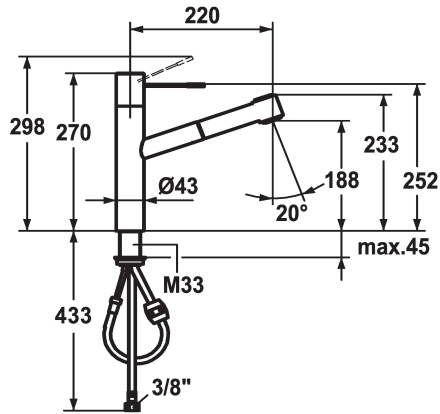

### KWC-No.

**121488**  
stainless steel, A 220, flexible connection hoses

**121791**  
chromeline, A 220, flexible connection hoses

- \* Slangdoorvoer, draaibaar 105°
- \* EasyLock - Eenvoudig intrekken van de uittrekbare vaardouche
- \* KWC patroon M 35 H
  - met keramische-schijventechniek
  - debiet en temperatuur traploos instelbaar
- \* Flexibele aansluitslangen 3/8"
- \* Bevestiging met schroefdraadhuls M33 x 1.5
- \* Tafelboring ø35 mm

staande montage

Faucet\_typ

01

Hoogteafmeting

270

G\_Acoustic\_group

2

Projection\_A

A220

EnergyLabelCH

B

Afmetingen wateruitlaat

188

Materiaal

Messing