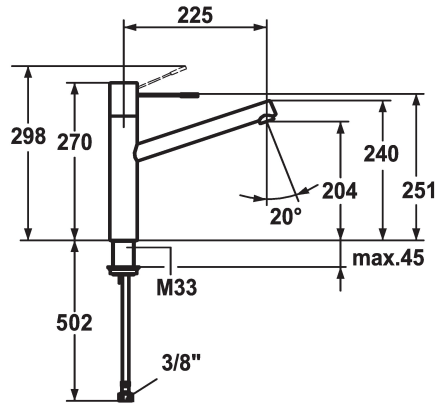

KWC ONO

Hebelmischer - Küche

Modell-Linie: ONO | 10.151.023.000FL
Armaturen | Manuelle Armaturen

KWC-Nr.

121492
edelstahl, A 225, flexible Anschlusschläuche

121794
chromeline, A 225, flexible Anschlusschläuche

- * Hebelmischer
- * Bedienungshebel aus Medizinalstahl
- * Schwenkauslauf 270°
- Neoperl® Caché®
- * KWC Steuerpatrone M 35 H

Farbcode

Edelstahl

chromeline

- mit Keramikscheibentechnik
- Auslaufmenge und Temperatur stufenlos einstellbar
- * Flexible Anschlusschläuche 3/8"
- * Befestigung mit Gewindestutzen M33 x 1.5
- Tischbohrung ø35 mm

Technische Daten

Auslaufmenge
Anschluss
Auslauf
Bedienung
Farbcode
Installationsart
Armaturtyp
Mass Höhe
Armaturengeräuschgruppe
Ausladung A
Energie Etiketle
Mass-Wasseraustritt
Material

12 l/min (3 bar)
Flexible Anschlusschläuche
schwenkbar
topbedient
chromeline
Standmontage
Hebelmischer
270
I
A 225
C
204
Messing