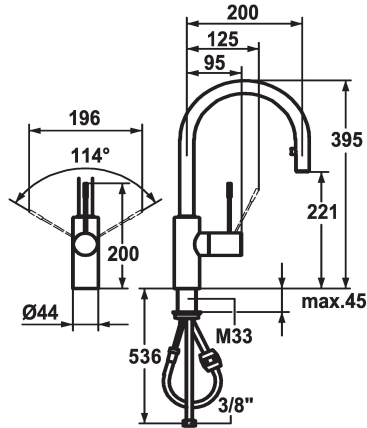

KWC ONO

Hebelmischer - Küche

Modell-Linie: ONO | 10.151.102.000FL

Armaturen | Manuelle Armaturen

KWC-Nr.

121496
edelstahl, A 200, flexible Anschlusschläuche

121797
chromeline, A 200, flexible Anschlusschläuche

Farbcode

Edelstahl

chromeline

- * Hebelmischer
- * Positionierung des Hebels rechts oder links möglich
- * Bedienungshebel aus Medizinalstahl
- * TouchProtect - Schutz vor Verbrennungen durch Zweischalenprinzip
- * Auszugauslauf verdeckt
- Neoperl® Caché®
- bis 700 mm ausziehbar
- Schlauchoberfläche passend zu Armatureoberfläche
- * Schlauchdurchführung, schwenkbar 360°

- * EasyLock - einfache Auszugbrausenrückführung
- * OptimalSpace - grosszügiger Wasch- / Arbeitsbereich
- * KWC Steuerpatrone M 35 H
- mit Keramikscheibentechnik
- Auslaufmenge und Temperatur stufenlos einstellbar
- * Flexible Anschlusschläuche 3/8"
- * Befestigung mit Gewindestutzen M33 x 1.5
- Tischbohrung ø35 mm
- * Separat bestellen (optional oder falls erforderlich):
- Kurzer Hebel, L 70 mm Z.535.995

Technische Daten

Auslaufmenge
Anschluss
Auslauf
Bedienung
Küchenbrause
Farbcode
Installationsart
Armaturtyp
Mass Höhe
Armaturengeräuschgruppe
Ausladung A
Energie Etikette
Mass-Wasseraustritt
Material

10 l/min (3 bar)
Flexible Anschlusschläuche
schwenkbar
seitenbedient
Auszugauslauf
chromeline
Standmontage
Hebelmischer
395
II
A 200
B
221
Messing