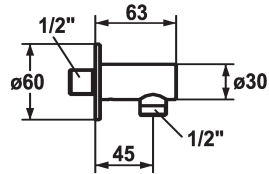

KWC SHOWERCULTURE

Hose connection style

Modell-Linie: **SHOWERCULTURE** | 26.000.610.000

Sprchové armatury | Příslušenství Sprchy

KWC-No.

121823
chromeline

125067
matt black

125068
brushed steel

ATT-KWC-FARBCODE

chromeline

matt black

brushed steel

* Hose connection style
* Intrinsicly safe against backflow

* Connecting thread 1/2"

Technické údaje

ATT-KWC-DURCHMESSER

yes

Measure_L

L45

Materiál

mosaz