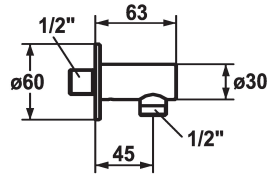

KWC SHOWERCULTURE Schlauchanschluss style

Modell-Linie: SHOWERCULTURE | 26.000.610.000
Duscharmaturen | Zubehör Duschen

KWC-Nr.

121823
chromeline

125067
matt black

125068
brushed steel

Farbcode

chromeline

matt black

brushed steel

* Schlauchanschluss style
* Eigensicher gegen Rückfließen

* Anschlussgewinde 1/2"

Technische Daten

Durchmesser

D60

Farbcode

chromeline

Installationsart

Wandmontage

Armaturtyp

Schlauchanschluss

Armaturengeräuschgruppe

yes

Mass Länge