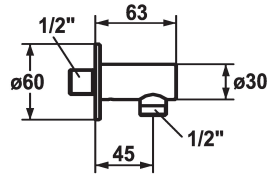

### KWC-Nr.

**121823**  
chromeline

**125067**  
matt black

**125068**  
brushed steel

### Farbcode

chromeline

matt black

brushed steel

\* Schlauchanschluss style  
\* Eigensicher gegen Rückfließen

\* Anschlussgewinde 1/2"

### Technische Daten

Durchmesser

D60

Farbcode

chromeline

Installationsart

Wandmontage

Armaturtyp

Schlauchanschluss

Armaturengeräuschgruppe

yes

Mass Länge

L 45

Material

Messing

teamNumber