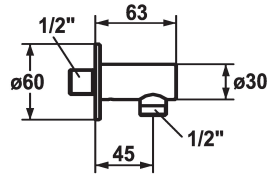

KWC SHOWERCULTURE Schlauchanschluss style

Modell-Linie: SHOWERCULTURE | 26.000.610.000
Duscharmaturen | Zubehör Duschen

KWC-Nr.

121823
chromeline

125067
matt black

125068
brushed steel

Farbcode

chromeline

matt black

brushed steel

* Schlauchanschluss style
* Eigensicher gegen Rückfließen

* Anschlussgewinde 1/2"

Technische Daten

Durchmesser

D60

Farbcode

chromeline

Installationsart

Wandmontage

Armaturtyp

Schlauchanschluss

Armaturengeräuschgruppe

yes

Mass Länge